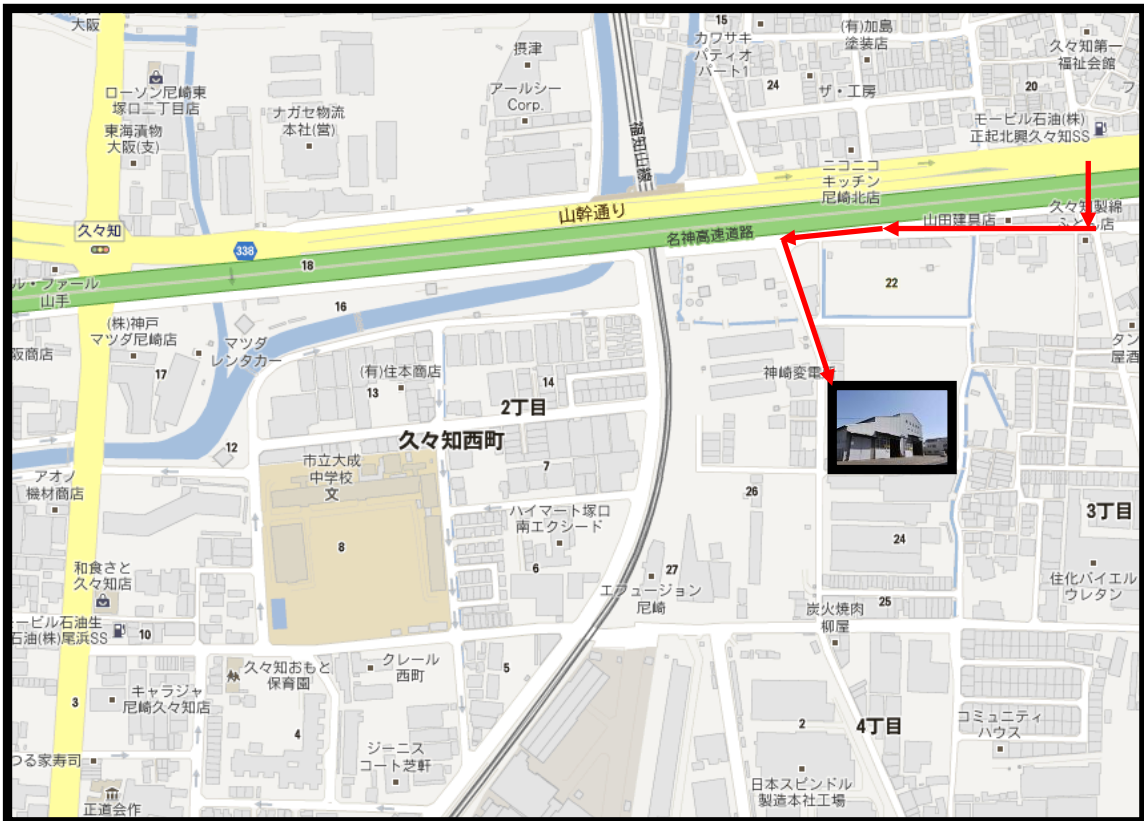

松本産業 本社工場

営業時間 8:15~17:00

(第2、第4土曜、祝日は15:00まで、日曜は営業していません。)

住所: 尼崎市久々知3丁目23-33
TEL: 06-6499-1231 FAX: 06-6499-3616